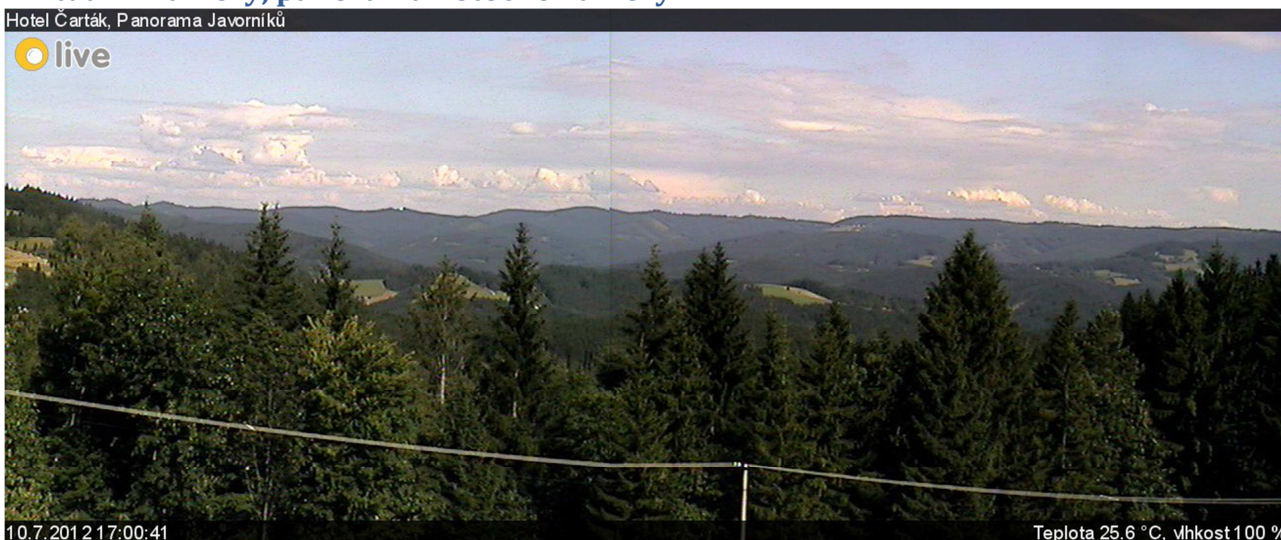

Informace o výjimečných událostech

Webcamlive systém zvládá automaticky události, které sama kamera není schopná řešit. Například stav kdy kamera nefunguje, neposílá obrázky nebo data z čidel. Pokud k tomuto dojde, obrázky jsou nahrazeny zástupným symbolem a o události je e-mailem informován majitel kamery, případně jím pověřená osoba.

Detekce pohybu - kamera jako zabezpečovačka

Většina IP kamer střední třídy je již vybavena možností **reakce na pohyb v obraze**. Kamera po nastavení a zapojení do systému posílá snímek, pokud dojde k pohybu určené intenzity v určené části záběru obrazu. Kamera podle typu posílá snímek nebo jej ukládá sama do sebe, případně sepne světlo či jakékoliv jiné zařízení. Webcamlive zde funguje jako **archiv těchto nežádanych událostí** a ukládá data do zabezpečeného archivu, který může být použit pro účely policejního vyšetřování či odhalení nežádoucích jevů v teritoriu kamery.

Virtuální kamery, panorama - otočné kamery

Systém Webcamlive umožňuje využití otočné kamery pro vytvoření tzv. **virtuálních kamer**. Kamera se v systému tváří jako **několik samostatných kamer**, které snímají jím přiřazenou pozici. Z jedné otočné kamery se může stát například 5 a více kamer s vlastním archivem snímků pro každou pozici. Dále je možné snímky z různých pozic otočné kamery spojit do jednoho, tzv. sdruženého snímku. Skýtá se tak možnost vytvoření **panoramatických snímků**, nebo snímků z více pozic v jednom velkém.