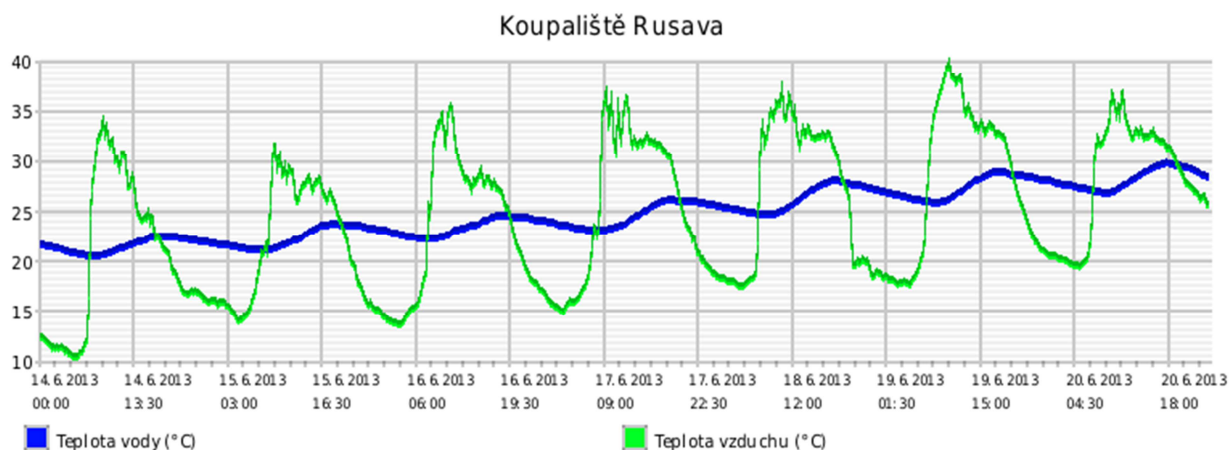

Grafy a tabulky hodnot čidel

Každá kamera u sebe může mít instalovány další čidla, jako jsou teploměry, vlhkoměry, tlakoměry, měřiče rychlosti větru a další, které následně systém webcamlive zpracovává. Vzniká tak **kompletní přehled o povětrnostních podmínkách** v okolí kamery. Údaje se ukládají do databází, vytváří se z nich grafy a zobrazují se u kamery. Samozřejmostí jsou výstupy do XML (na požádání CSV), což jsou standardní typy výměnných datových formátů. Tato data pak můžete dále použít pro vlastní analýzy nebo je poskytnout dalším subjektům (nečiníme tak my - data považujeme za Vaše vlastnictví).