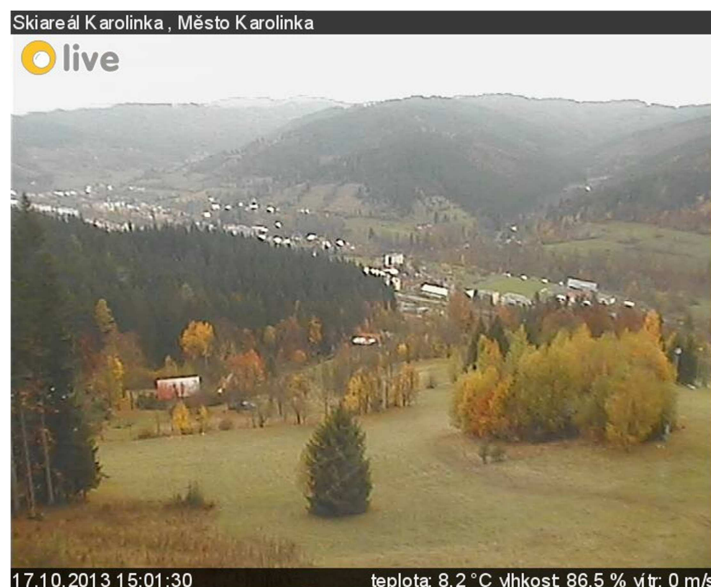

Automatický výpočet rosného bodu. Grafy a tabulky hodnot čidel. Vytváření snímků pro předávání na partnerské weby

Informace o výjimečných událostech. Detekce pohybu – kamera jako zabezpečovačka. Virtuální kamery, panorama.